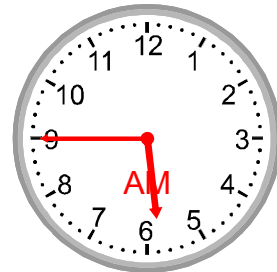

Write the time for each clock in 24 hour format (eg. 12:00)

1)

17:10

2)

16:06

3)

04:13

4)

19:51

Draw in the hour and minute hands for each clock in 24 hour format (eg. 12:00)

13)

05:00

14)

19:33

15)

16:06

16)

04:55

17)

22:54

18)

05:45

19)

23:40