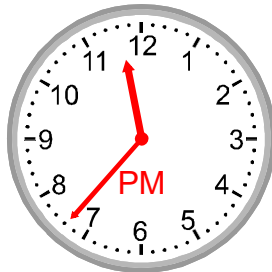

Write the time for each clock in 24 hour format (eg. 12:00)

1)

17:10

2)

16:06

3)

04:13

4)

19:51

Draw in the hour and minute hands for each clock in 24 hour format (eg. 12:00)

13)

05:00

14)

19:33

15)

16:06

20)

15:24

21)

05:13

22)

07:59

23)

23:37