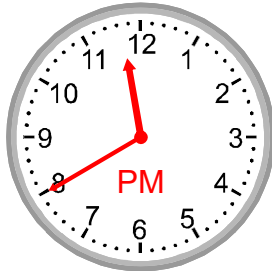

Write the time for each clock in 24 hour format (eg. 12:00)

1)

17:10

2)

16:06

3)

04:13

4)

19:51

Draw in the hour and minute hands for each clock in 24 hour format (eg. 12:00)

13)

05:00

14)

19:33

15)

16:06

16)

04:55

17)

22:54

18)

05:45

19)

23:40