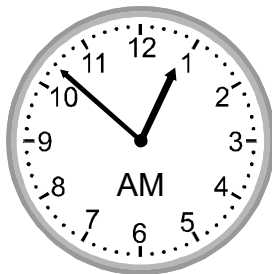

Write the time for each clock in 24 hour format (eg. 12:00)

1)

17:10

2)

16:06

3)

04:13

4)

08:17

5)

20:20

6)

15:13

7)

22:25

8)

12:21

9)

09:41

10)

00:52

11)

12:31

12)

19:51