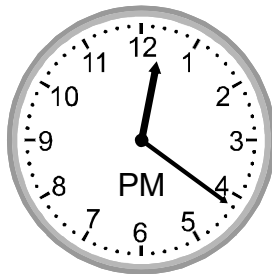

Write the time for each clock in 24 hour format (eg. 12:00)

1)

17:10

2)

16:06

3)

04:13

4)

08:17

5)

20:20

6)

15:13

7)

22:25

8)