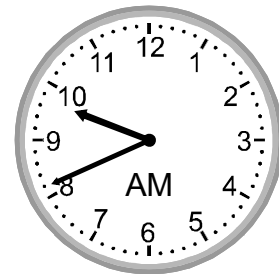

Write the time for each clock in 24 hour format (eg. 12:00)

1)

17:10

2)

16:06

3)

04:13

4)

08:17

5)

20:20

6)

15:13

7)

22:25

8)

12:21

9)

09:41

10)

00:52

11)

12:31

12)

19:51