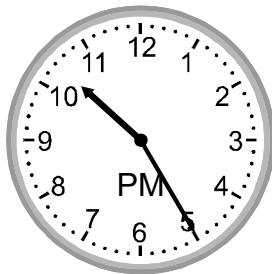

Write the time for each clock in 24 hour format (eg. 12:00)

1)

17:10

2)

16:06

3)

04:13

4)

08:17

5)

20:20

6)

15:13

7)

22:25

8)