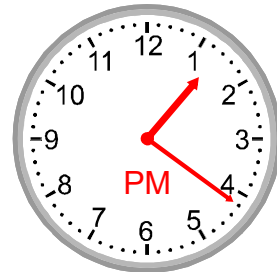

Draw in the hour and minute hands for each clock in 24 hour format (eg. 12:00)

13)

05:00

14)

19:33

15)

16:06

16)

04:55

17)

22:54

18)

05:45

19)

23:40

20)

15:24

21)

05:13

22)

07:59

23)

23:37

24)

13:21