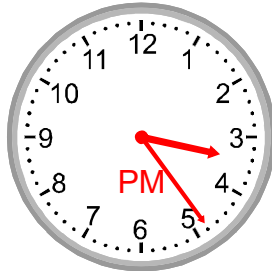

Draw in the hour and minute hands for each clock in 24 hour format (eg. 12:00)

13)

05:00

14)

19:33

15)

16:06

16)

04:55

17)

22:54

18)

05:45

19)

23:40

20)

15:24

21)

05:13

22)

07:59

23)

23:37

24)

13:21