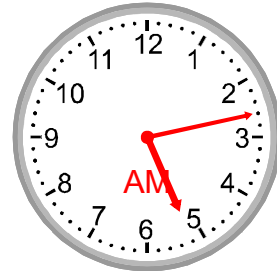

Draw in the hour and minute hands for each clock in 24 hour format (eg. 12:00)

13)

05:00

14)

19:33

15)

16:06

16)

04:55

17)

22:54

18)

05:45

19)

23:40

20)

15:24

21)

05:13

22)

07:59

23)

23:37

24)

13:21